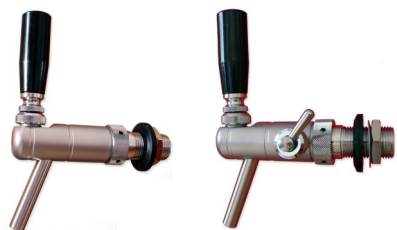

JUNIOR

1760

1765

CODICE	MODELLO
1760	Rubinetto Junior Senza Compensatore 35mm
1765	Rubinetto Junior con Compensatore Inox 35mm

NOA

CODICE	MODELLO
1726	Rubinetto Noa inox 45d con filetto e compen-

SIA

CODICE	MODELLO
1751	Rub. Sia con compensatore inox 5/8
1752	Rub. Sia con compensatore inox bronzo 5/8

EVOTAP

CODICE	MODELLO
1735	Rub. EVOTAP-Inox c/comp. Mod 8/16 nero
1736	Rub. EVOTAP-Inox c/comp. Mod 8/16 nero

SPEEDY

CODICE	MODELLO
1722	Rubinetto Speedy+compensatore 5/8
1723	Rubinetto Speedy+compensatore 1/2